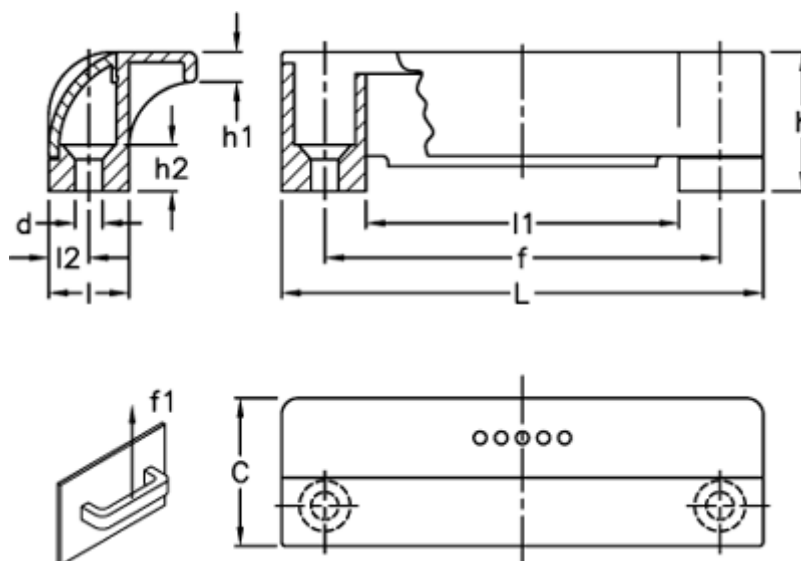

Varenummer: 23052651513
Beskrivelse: E+G Sikkerhedsgribeliste
ESP.110-SH-C3

Mål

C	= 35	L	= 114
d	= 6.5	l1	= 74
f	= 93,5 +/-0,5	l2	= 9.5
F1 (N)	= 1050		
h	= 33		
h1	= 7		
h2	= 11		
l	= 19		